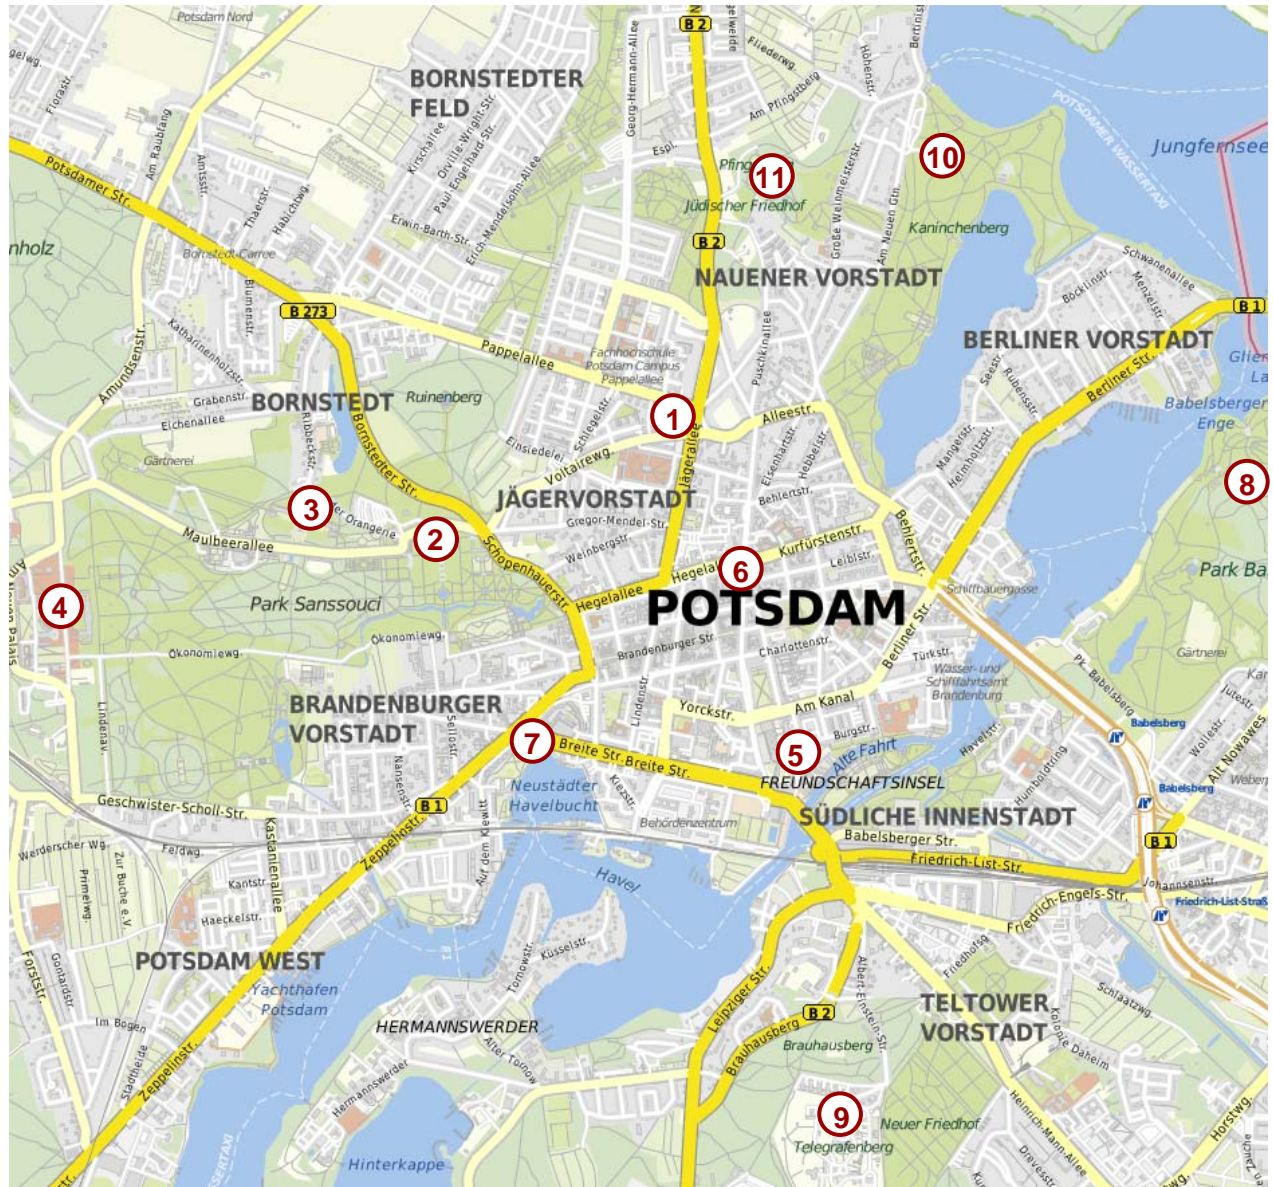

Lageplan

TAGUNGSORT / HOTEL

- ① Dorint Hotel Potsdam
Jägerallee 20
14469

SEHENSWÜRDIGKEITEN

- ② Schloss Sanssouci
- ③ Orangerie
- ④ Neues Palais
- ⑤ Alter Markt
- ⑥ Holländisches Viertel
- ⑦ „Moschee“
- ⑧ Schloss Babelsberg
- ⑨ Telegrafenberg
- ⑩ Schloss Cecilienhof
- ⑪ Bevedere Pfingstberg

0 ca. 800m